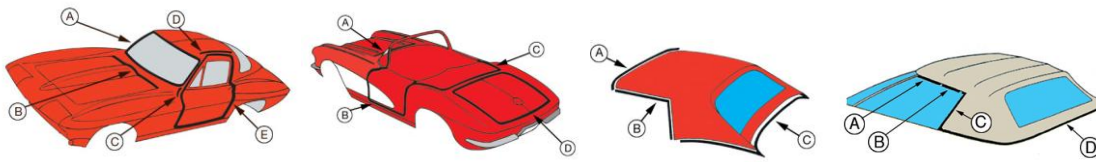

Stand 18.02.10

X – Produkte = günstigere Produkte!

1956 – 1996 X - Gummidichtungskits

X2222	56-57	Gummidichtungen Body Kit 8tlg.	160,99 □
X2227	56-57	Gummidichtungen Body Kit 16tlg.	222,52 □
X2223	58	Gummidichtungen Body Kit 8tlg.	160,99 □
X2228	58	Gummidichtungen Body Kit 16tlg.	222,52 □
X2224	59	Gummidichtungen Body Kit 8tlg. 59 früh	170,16 □
X2229	59	Gummidichtungen Body Kit 16tlg. 59 früh	230,37 □
X2225	59-60	Gummidichtungen Body Kit 8tlg. 59 spät	175,39 □
X2230	59-50	Gummidichtungen Body Kit 16tlg. 59 spät	235,61 □
X2226	61-62	Gummidichtungen Body Kit 8tlg.	198,95 □
X2231	61-62	Gummidichtungen Body Kit 16tlg.	261,79 □
X2203	63-67	Gummidichtungen Cabrio Body Kit 8tlg.	274,88 □
X2204	63-67	Gummidichtungen Cabrio Body Kit 17tlg.	523,59 □
X2200	68	Gummidichtungen Cabrio Body Kit 8tlg.	327,24 □
X2199	69	Gummidichtungen Cabrio Body Kit 8tlg. 69 früh	307,60 □
X2198	69-72	Gummidichtungen Cabrio Body Kit 8tlg. 69 spät	307,60 □
X2197	73-75	Gummidichtungen Cabrio Body Kit 8tlg.	235,61 □
X2185	86-96	Gummidichtungen Cabrio Body Kit 4tlg.	379,60 □
X2205	63-67	Gummidichtungen Coupe Body Kit 9tlg.	274,88 □
X2207	63	Gummidichtungen Coupe Body Kit 18tlg.	589,04 □
X2206	64-67	Gummidichtungen Coupe Body Kit 16tlg.	484,32 □
X2196	68	Gummidichtungen Coupe Body Kit 10tlg.	458,14 □
X2195	69	Gummidichtungen Coupe Body Kit 10tlg. 69 früh	458,14 □
X2194	69	Gummidichtungen Coupe Body Kit 10tlg. 69 mittel	458,14 □
X2191	69-72	Gummidichtungen Coupe Body Kit 10tlg. 69 spät	392,69 □
X2190	73-77	Gummidichtungen Coupe Body Kit 9tlg. 77 früh	327,24 □
X2189	77	Gummidichtungen Coupe Body Kit 9tlg. 77 spät	327,24 □
X2188	78-82	Gummidichtungen Body Kit 9tlg.	327,24 □
X2184	84-96	Gummidichtungen Coupe Body Kit 7tlg.	589,04 □
X2219	56-62	Gummidichtungen Hardtop Kit 6tlg.	437,19 □
X2209	63-67	Gummidichtungen Hardtop Kit 9tlg.	366,51 □
X2202	68-75	Gummidichtungen Hardtop Kit 4tlg.	431,96 □
5,39058	86-96	Gummidichtungen Hardtop Kit 5tlg. (X2201)	719,94 □
X2220	56-60	Gummidichtungen Cabrio Kit 12tlg.	160,99 □
X2221	61-62	Gummidichtungen Cabrio Kit 12tlg.	160,99 □
X2208	63-67	Gummidichtungen Cabrio Kit 10tlg.	314,15 □
X2192	68-75	Gummidichtungen Cabrio Kit 10tlg.	209,43 □
X2186	86-96	Gummidichtungen Cabrio Kit 7tlg.	353,42 □