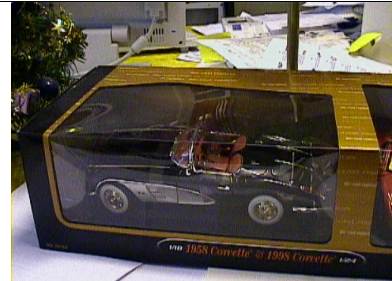

1958 1:12

RR5946

**95,00 Euro
Auf Bestellung**

**1/18 1958 C blue
5,43586
RD9923 Motormax**

**39,69 Euro
Auf Lager**

**1958 1:18
+1998 1:24 in einem
Set als Anniversary
package
RD6991**

**45,00 Euro
Auf Lager**

**1/18 1958 C black
RR5932**

**39,69 Euro
Auf Bestellung**

**1/18 1958 C red
RR5932**

**39,69 Euro
Auf Bestellung**

**1/18 1958 C white
RR5932**

**39,69 Euro
Auf Bestellung**