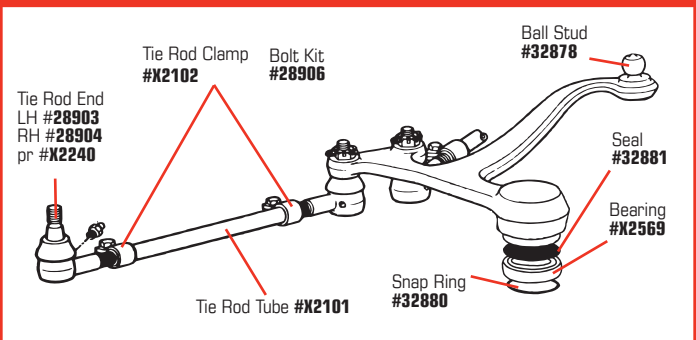

#X2569

#X2240

#X2101

#32875

#32878

1953-1962 STEERING BOX & DRAG LINK

1953-1962 STEERING COLUMN MOUNTING

1953-1962 STEERING TIE ROD