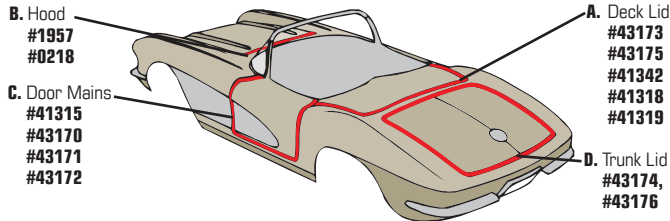

1953-62 BODY WEATHERSTRIP

1953-1962 Body WEATHERSTRIP

A. 43173	53-58	Deck Lid.....	\$13⁹⁹
A. 43175	59-62	Deck Lid.....	\$13⁹⁹
A. 41342	59-60	Deck Lid - Correct.....	\$15⁹⁹
A. 41318	59-60	Deck Lid w/o Molded Ends	\$13⁹⁹
A. 41319	61-62	Deck Lid w/ Molded Ends - 2 pc.....	\$51⁹⁹
B. 1957	53-57	Hood	\$10⁹⁹
B. 0218	58-62	Hood	\$10⁹⁹
C. 41315	53-55	Door Main	\$13⁹⁹
C. 43170	56-58	Door Mains - pr	\$67⁹⁹
C. 43171	59-60	Door Mains - pr	\$86⁹⁹
C. 43172	61-62	Door Mains - pr	\$108⁹⁹
32912	56-58	Door Main WS End Retainer Clips & Screws - pr.....	\$7⁹⁹
D. 43174	53-58	Trunk Lid	\$18⁹⁹
D. 43176	59-62	Trunk Lid - Replacement	\$20⁹⁹