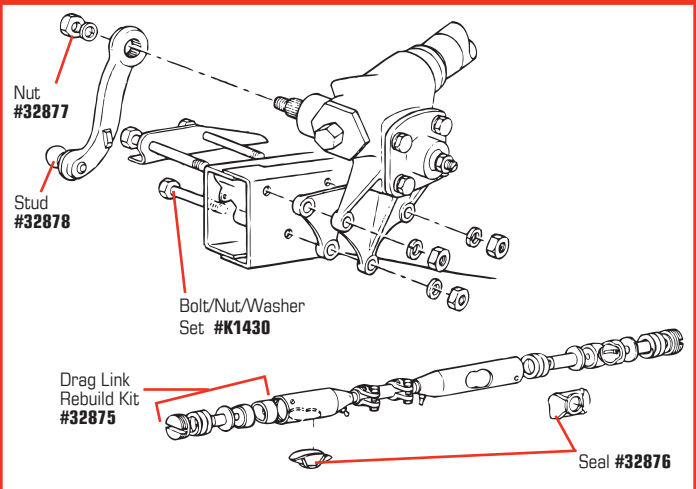

#X2569

#X2240

#X2101

#32875

#32878

1953-1962 STEERING BOX & DRAG LINK

1953-1962 STEERING COLUMN MOUNTING

1953-1962 STEERING TIE ROD