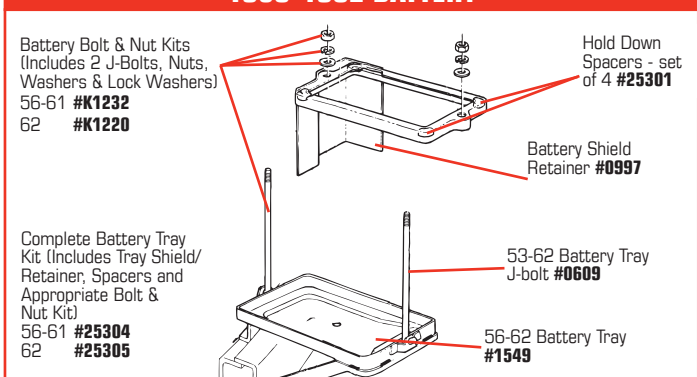

#42542

#32936

56-62 NON-FI AIR CLEANER (61 2X4 SEALED SHOWN)

1958-1962 FI AIR CLEANER

1956-1962 BATTERY

FUEL INJECTION AIR CLEANERS

27215	58-62	Adapter	\$187 ⁹⁹
35328	58-62	Adapter Gasket	\$5 ⁹⁹
35325	57	Cover	\$131 ⁹⁹
35326	57	Element	\$21 ⁹⁹
27216	58-61	Element - Exact Reproduction	\$80 ⁹⁹
43731	62	Element	\$53 ⁹⁹
27217	58-62	Fender Mount Bracket Plate	\$30 ⁹⁹
28635	56-62	F.I. Fresh Air Hose Inlet Screen w/ Screws	\$23 ⁹⁹
27218	58-62	Hoses - 2 pc	\$49 ⁹⁹
27221	58-60	Hose Bracket - 1960 Early	\$14 ⁹⁹
27222	60	Hose Bracket - 1960 Late	\$12 ⁹⁹
27223	61-62	Hose Brackets - 3 pc	\$36 ⁹⁹
27219	58-62	Hose Clamp - Correct	\$25 ⁹⁹