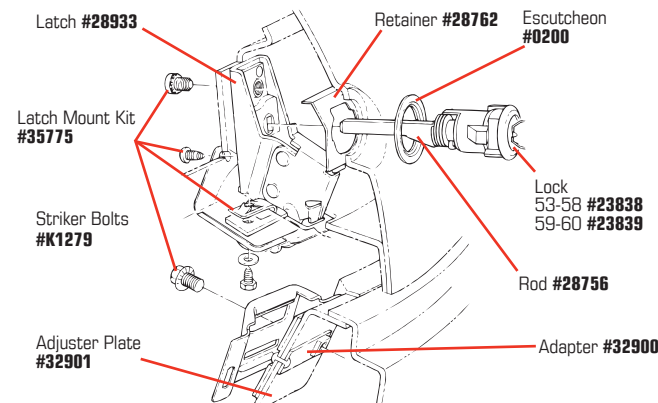

1953-1960 TRUNK LATCH