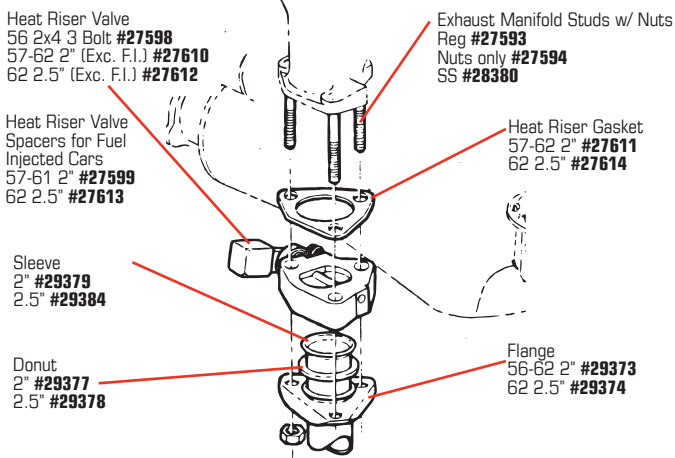

1956-1962 HEAT RISER