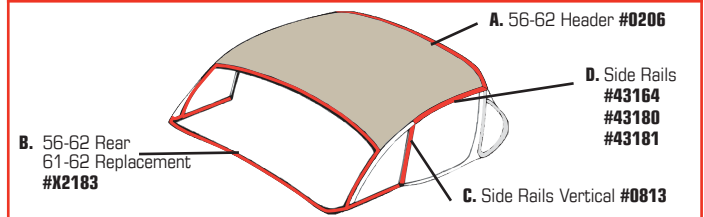

WEATHERSTRIP

1956-62 HARDTOP WEATHERSTRIP

1956-1962 HARDTOP WEATHERSTRIP

A. 0206	56-62	Header.....	$19⁹⁹
B. X2183	56-62	Rear (61- 62 Replacement).....	$236⁹⁹
B. 1335	61-62	Rear - Correct.....	$258⁹⁹
C. 0813	56-62	Side Rails - Vertical - pr.....	$67⁹⁹
D. 43164	56-62	Side Rails - Horizontal - pr (LH & RH).....	$139⁹⁹
D. 43180	56-62	Side Rails - Horizontal - LH.....	$70⁹⁹
D. 43181	56-62	Side Rails - Horizontal - RH.....	$70⁹⁹