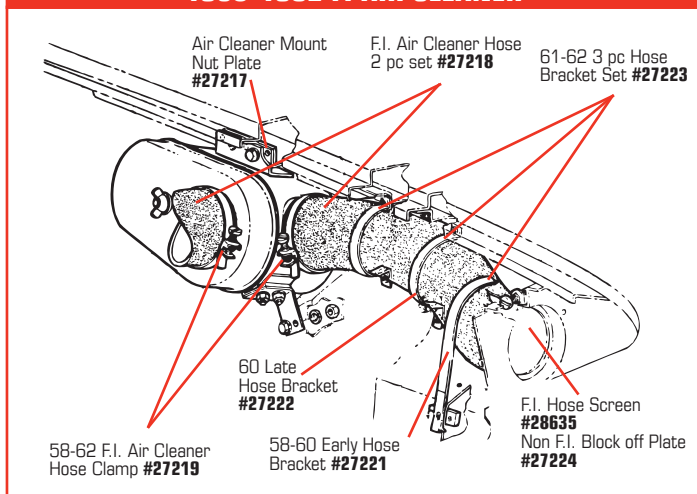

#42542

#32936

56-62 NON-FI AIR CLEANER (61 2X4 SEALED SHOWN)

1958-1962 FI AIR CLEANER

1956-1962 BATTERY

FUEL INJECTION AIR CLEANERS

27215	58-62	Adapter	\$187 ⁹⁹
35328	58-62	Adapter Gasket	\$5 ⁹⁹
35325	57	Cover	\$131 ⁹⁹
35326	57	Element	\$21 ⁹⁹
27216	58-61	Element - Exact Reproduction	\$80 ⁹⁹
43731	62	Element	\$53 ⁹⁹
27217	58-62	Fender Mount Bracket Plate	\$30 ⁹⁹
28635	56-62	F.I. Fresh Air Hose Inlet Screen w/ Screws	\$23 ⁹⁹
27218	58-62	Hoses - 2 pc	\$49 ⁹⁹
27221	58-60	Hose Bracket - 1960 Early	\$14 ⁹⁹
27222	60	Hose Bracket - 1960 Late	\$12 ⁹⁹
27223	61-62	Hose Brackets - 3 pc	\$36 ⁹⁹
27219	58-62	Hose Clamp - Correct	\$25 ⁹⁹