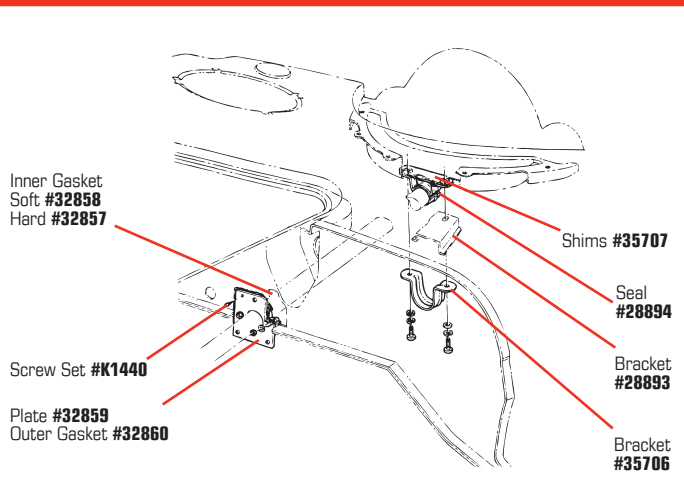

#X2569

#X2240

#X2101

#32875

#32878

1953-1962 STEERING BOX & DRAG LINK

1953-1962 STEERING COLUMN MOUNTING

1953-1962 STEERING TIE ROD