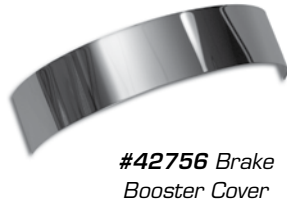

#42756 Brake
Booster Cover